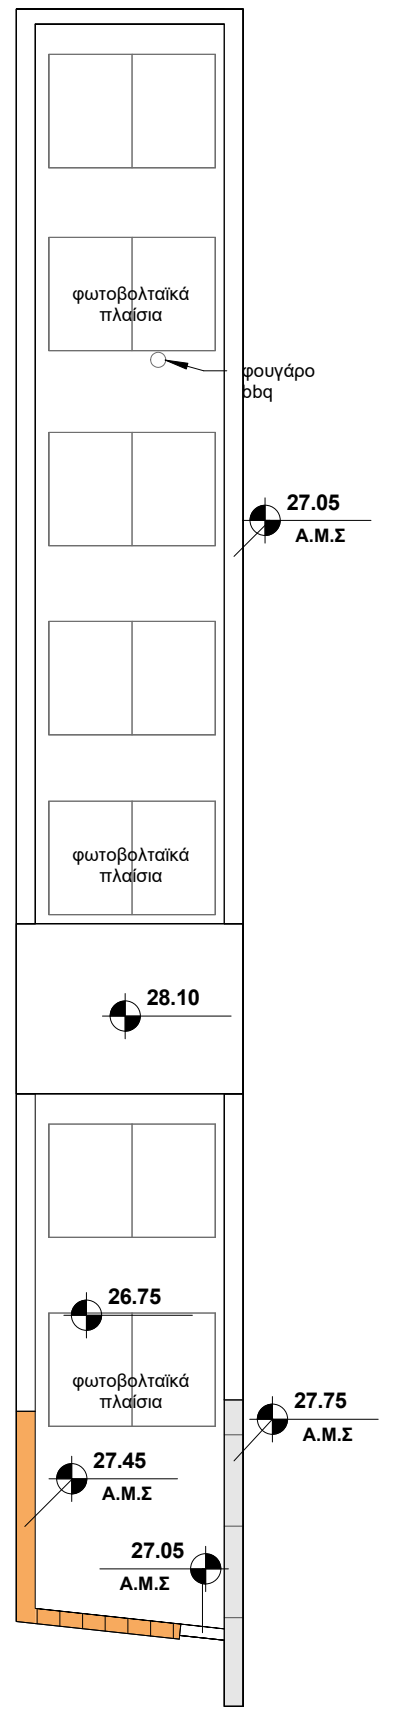

2 09 - Κάτοψη Οροφής Κλιμακοστασίου

ΑΡΧΙΤΕΚΤΟΝΕΣ ΜΗΧΑΝΙΚΟΙ

studio

ΓΙΑΝΝΟΣ ΤΣΙΟΛΗΣ - ΙΩΑΝΝΑ ΘΕΟΔΟΣΙΟΥ
Δ: ΛΕΩΦ. ΤΣΕΡΡΙΟΥ 11, Δ. 301, ΣΤΡΟΒΟΛΟΣ,
2040, ΛΕΥΚΩΣΙΑ
Τ: 99544461 - 99913698

ΥΠΟΓΡΑΦΗ / SIGNATURE
A12

ΥΠΟΜΝΗΜΑ / LEGEND

ΤΙΤΛΟΣ ΕΡΓΟΥ / PROJECT TITLE

Πολυκατοικία στα Λατσία

ΤΙΤΛΟΣ ΣΧΕΔΙΟΥ / DRAWING TITLE

Κάτοψη Οροφής

Σχεδίαση / Drawn by I.Θ	Έλεγχος / Checked by Φ STUDIO
Ημ/νια / Date NOΕΜΒΡΙΟΣ 2021	
Αρ. Εργου / Pr. No. 101-21	Κλίμακα / Scale 1 : 100
ΑΡ. ΣΧΕΔΙΟΥ / DR. NUMBER A08