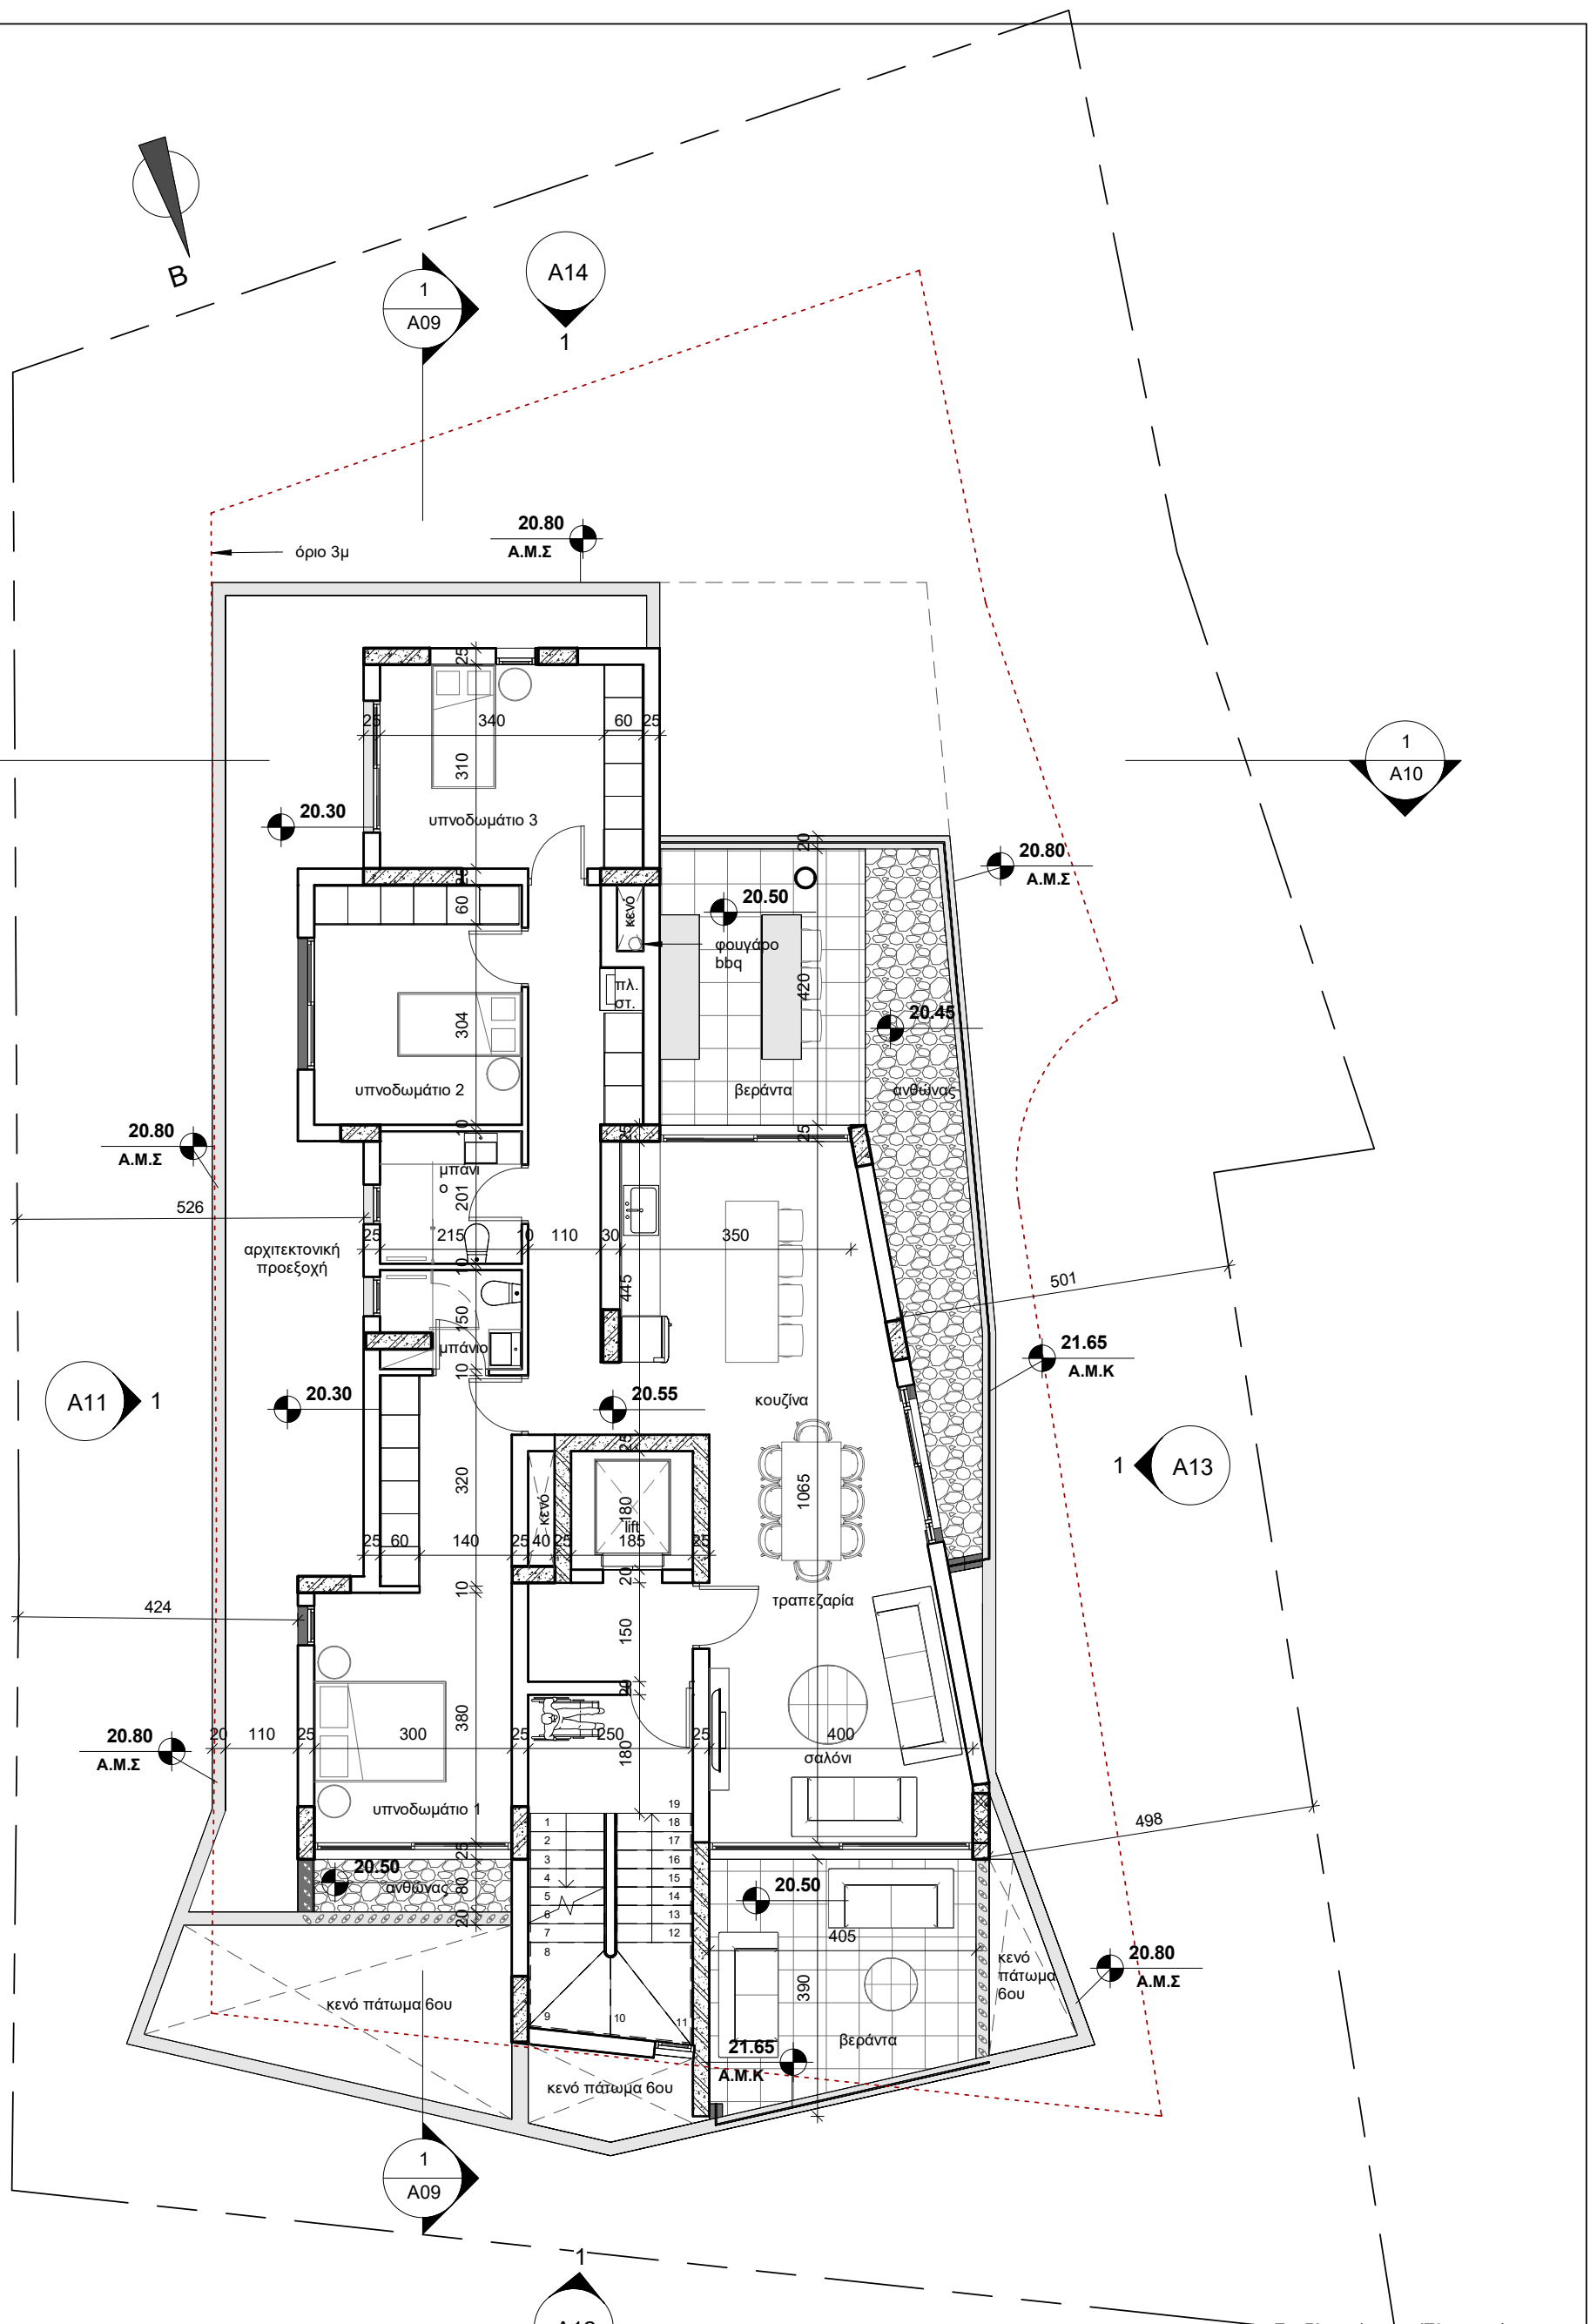

Πολυκατοικία στα Λατσία

ΤΙΤΛΟΣ ΣΧΕΔΙΟΥ / DRAWING TITLE

Κάτοψη 5ου Ορόφου

Σχεδίαση / Drawn by	Έλεγχος / Checked by
I.Θ	Φ STUDIO
Ημ/νια / Date	ΝΟΕΜΒΡΙΟΣ 2021
Αρ. Έργου / Pr. No.	Κλίμακα / Scale
101-21	1 : 100
ΑΡ. ΣΧΕΔΙΟΥ / DR. NUMBER	
A06	