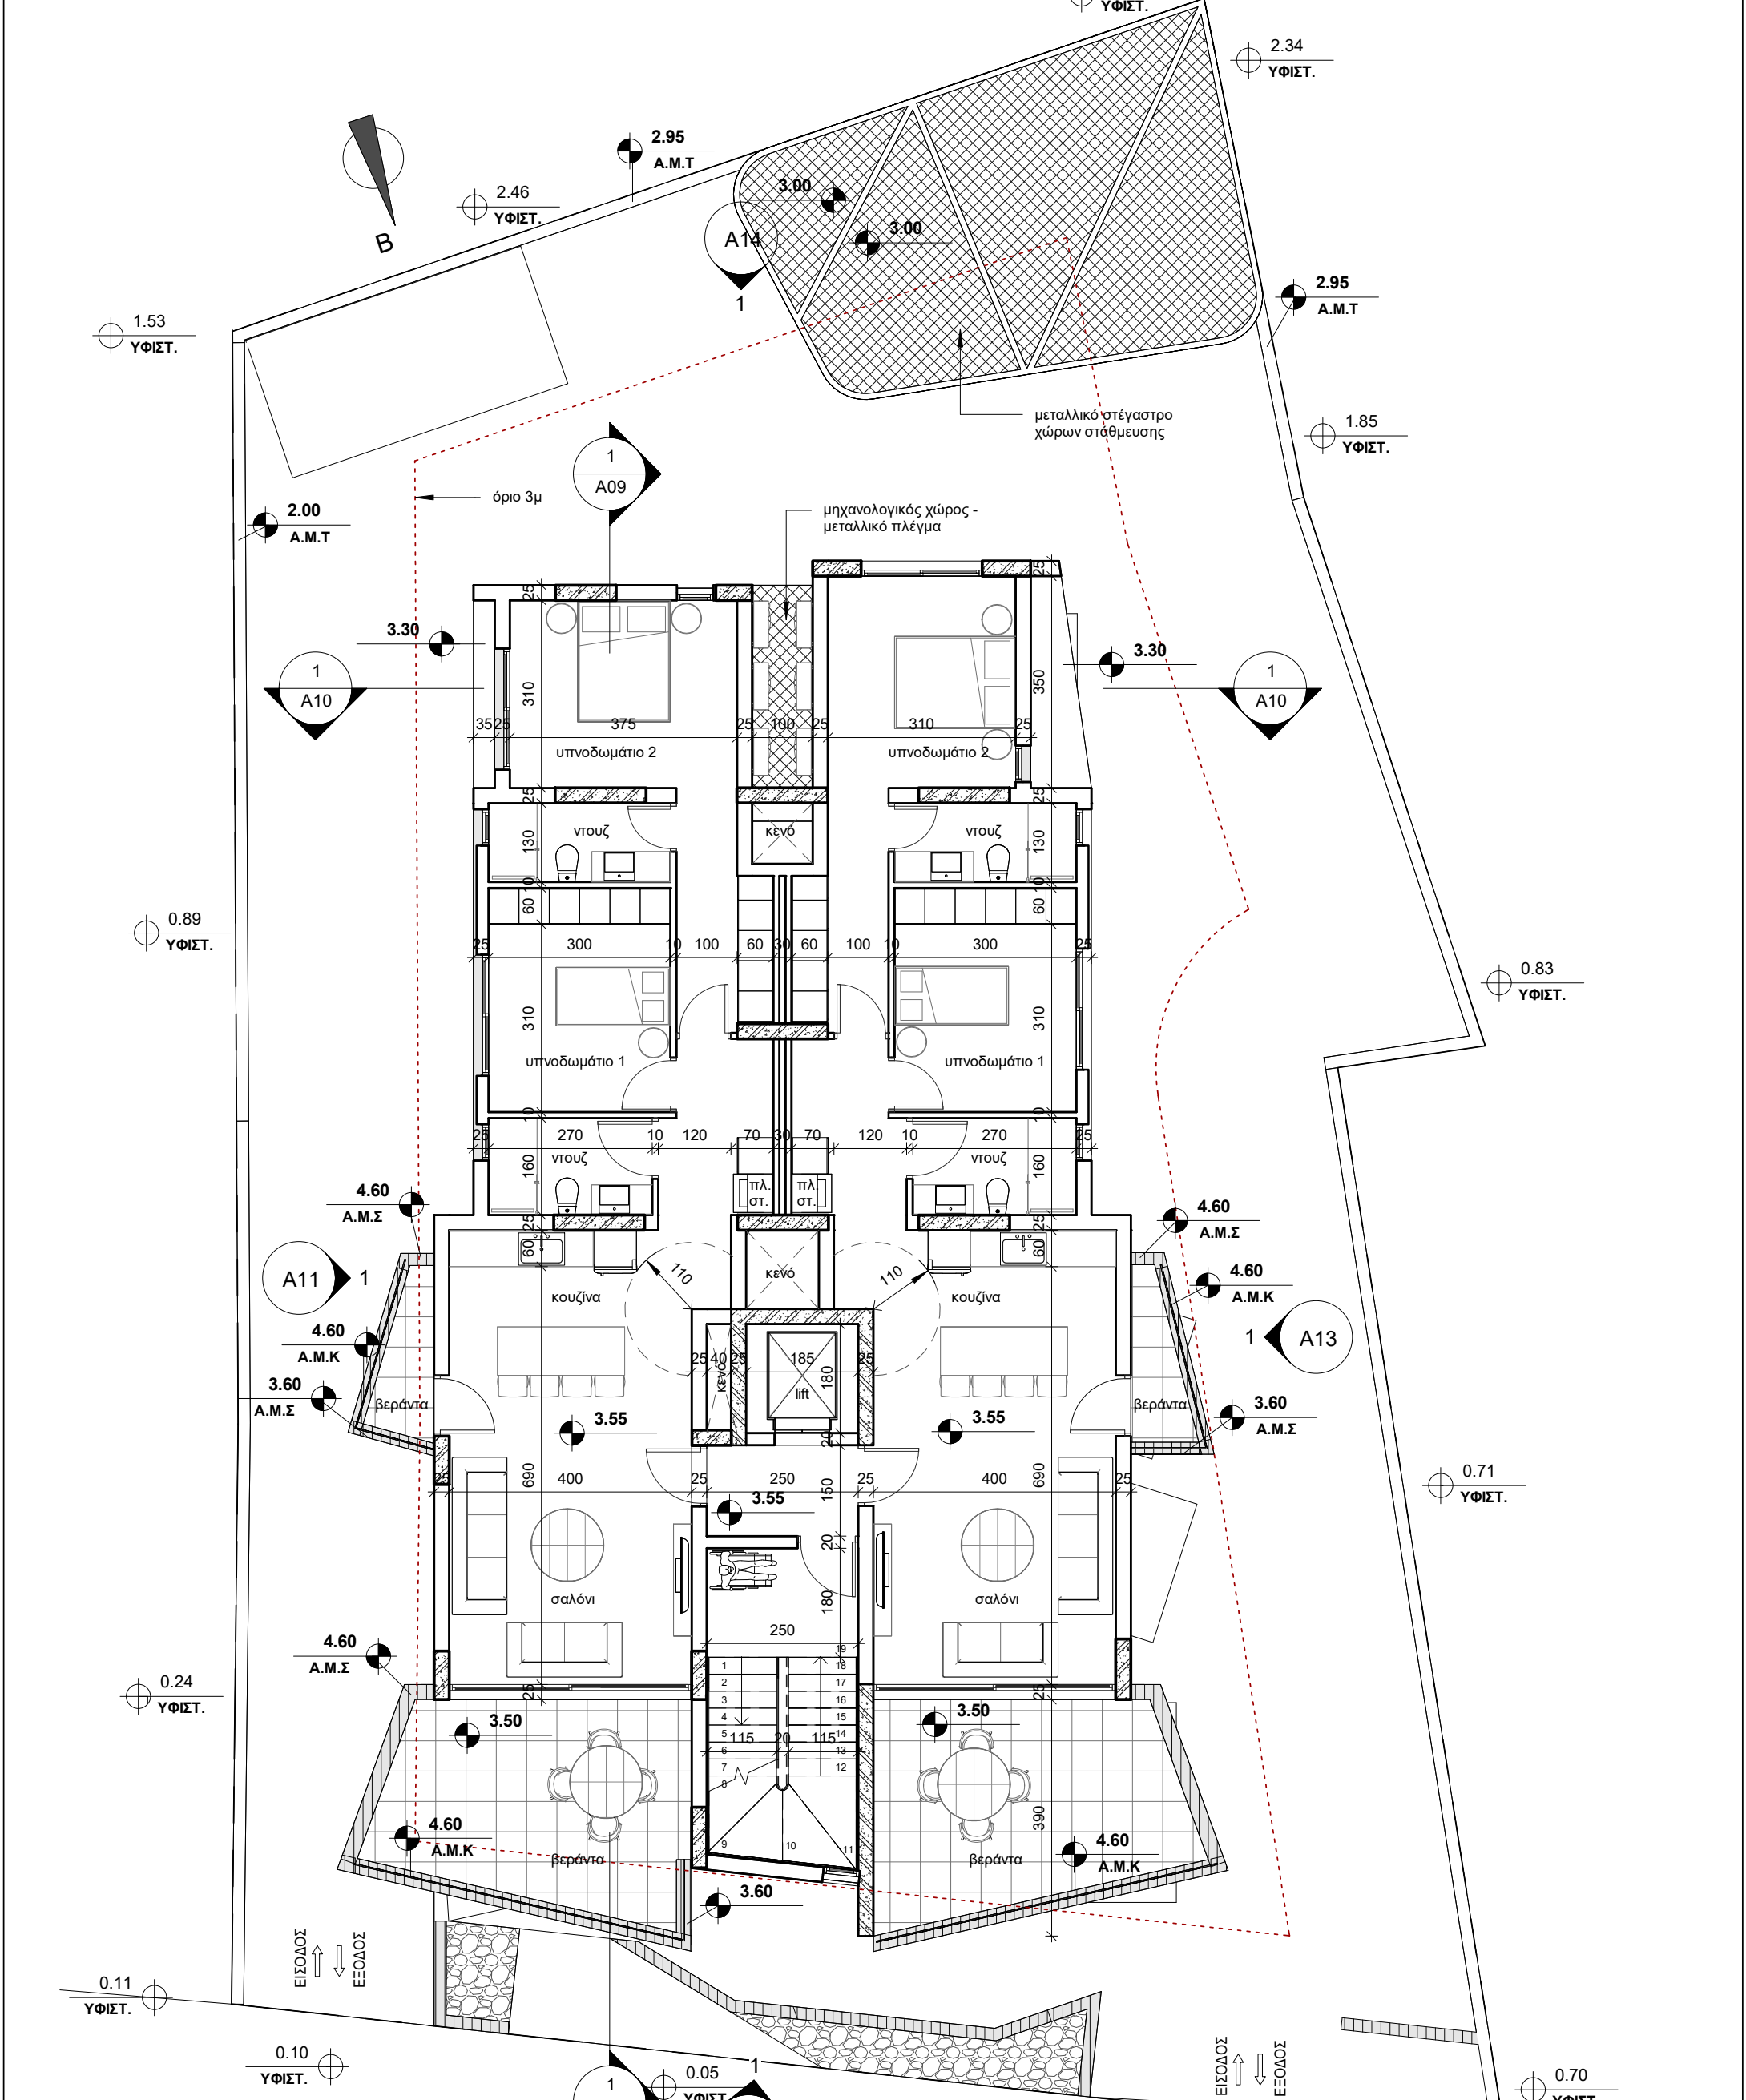

ΑΡΧΙΤΕΚΤΟΝΕΣ ΜΗΧΑΝΙΚΟΙ

φ studio

ΓΙΑΝΝΟΣ ΤΣΙΟΛΗΣ - ΙΩΑΝΝΑ ΘΕΟΔΟΣΙΟΥ
Δ: ΛΕΩΦ. ΤΣΕΡΙΟΥ 11, Δ. 301, ΣΤΡΟΒΟΛΟΣ,
2040, ΛΕΥΚΩΣΙΑ
Τ: 99544461 - 99913698

ΥΠΟΓΡΑΦΗ / SIGNATURE

ΥΠΟΜΝΗΜΑ / LEGEND

ΤΙΤΛΟΣ ΕΡΓΟΥ / PROJECT TITLE

Πολυκατοικία στα Λατσία

ΤΙΤΛΟΣ ΣΧΕΔΙΟΥ / DRAWING TITLE

Κάτοψη 1ου Ορόφου

Σχεδίαση / Drawn by

Ελεγχος / Checked by

Ημ/νια / Date

Κλίμακα / Scale

Αρ. Έργου / Pr. No.

ΑΡ. ΣΧΕΔΙΟΥ / DR. NUMBER

A02