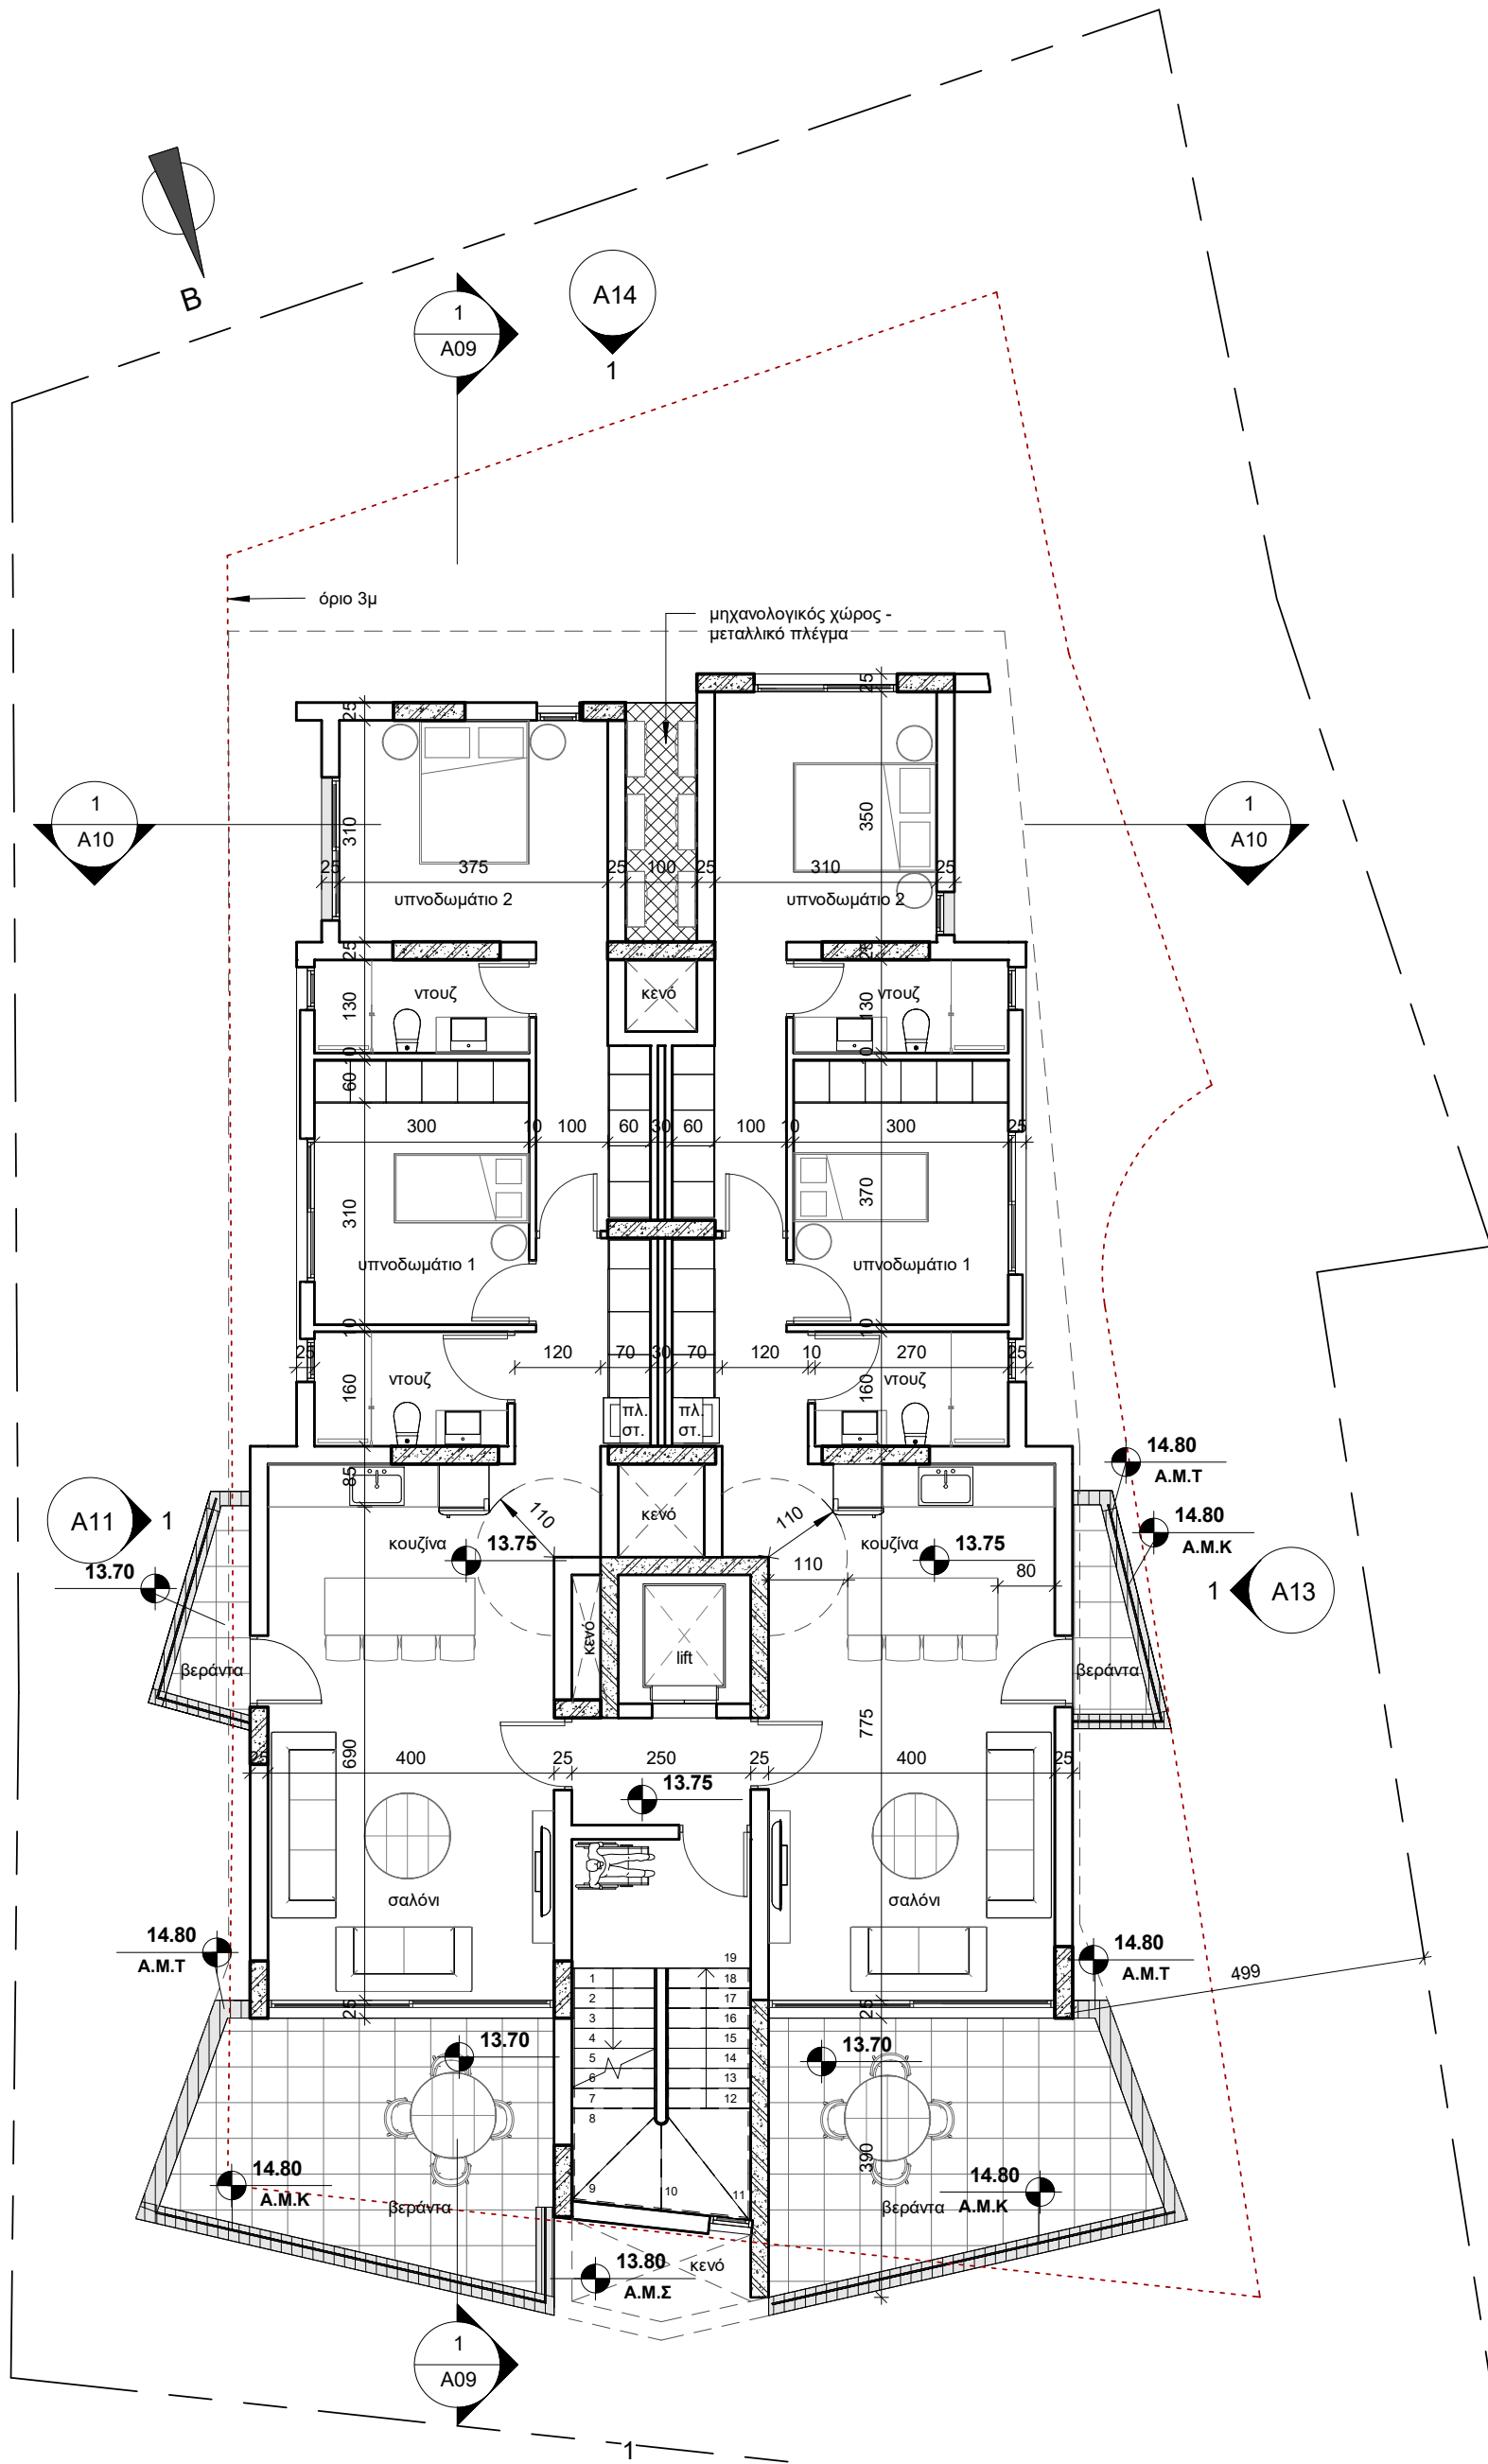

Πολυκατοικία στα Λατσία

ΤΙΤΛΟΣ ΣΧΕΔΙΟΥ / DRAWING TITLE

Κάτοψη 3ου Ορόφου

Σχεδίαση / Drawn by I.Θ	Έλεγχος / Checked by Φ STUDIO
Ημ/νια / Date NOΕΜΒΡΙΟΣ 2021	Κλίμακα / Scale 1 : 100
Αρ. Εργου / Pr. No. 101-21	ΑΡ. ΣΧΕΔΙΟΥ / DR. NUMBER A04