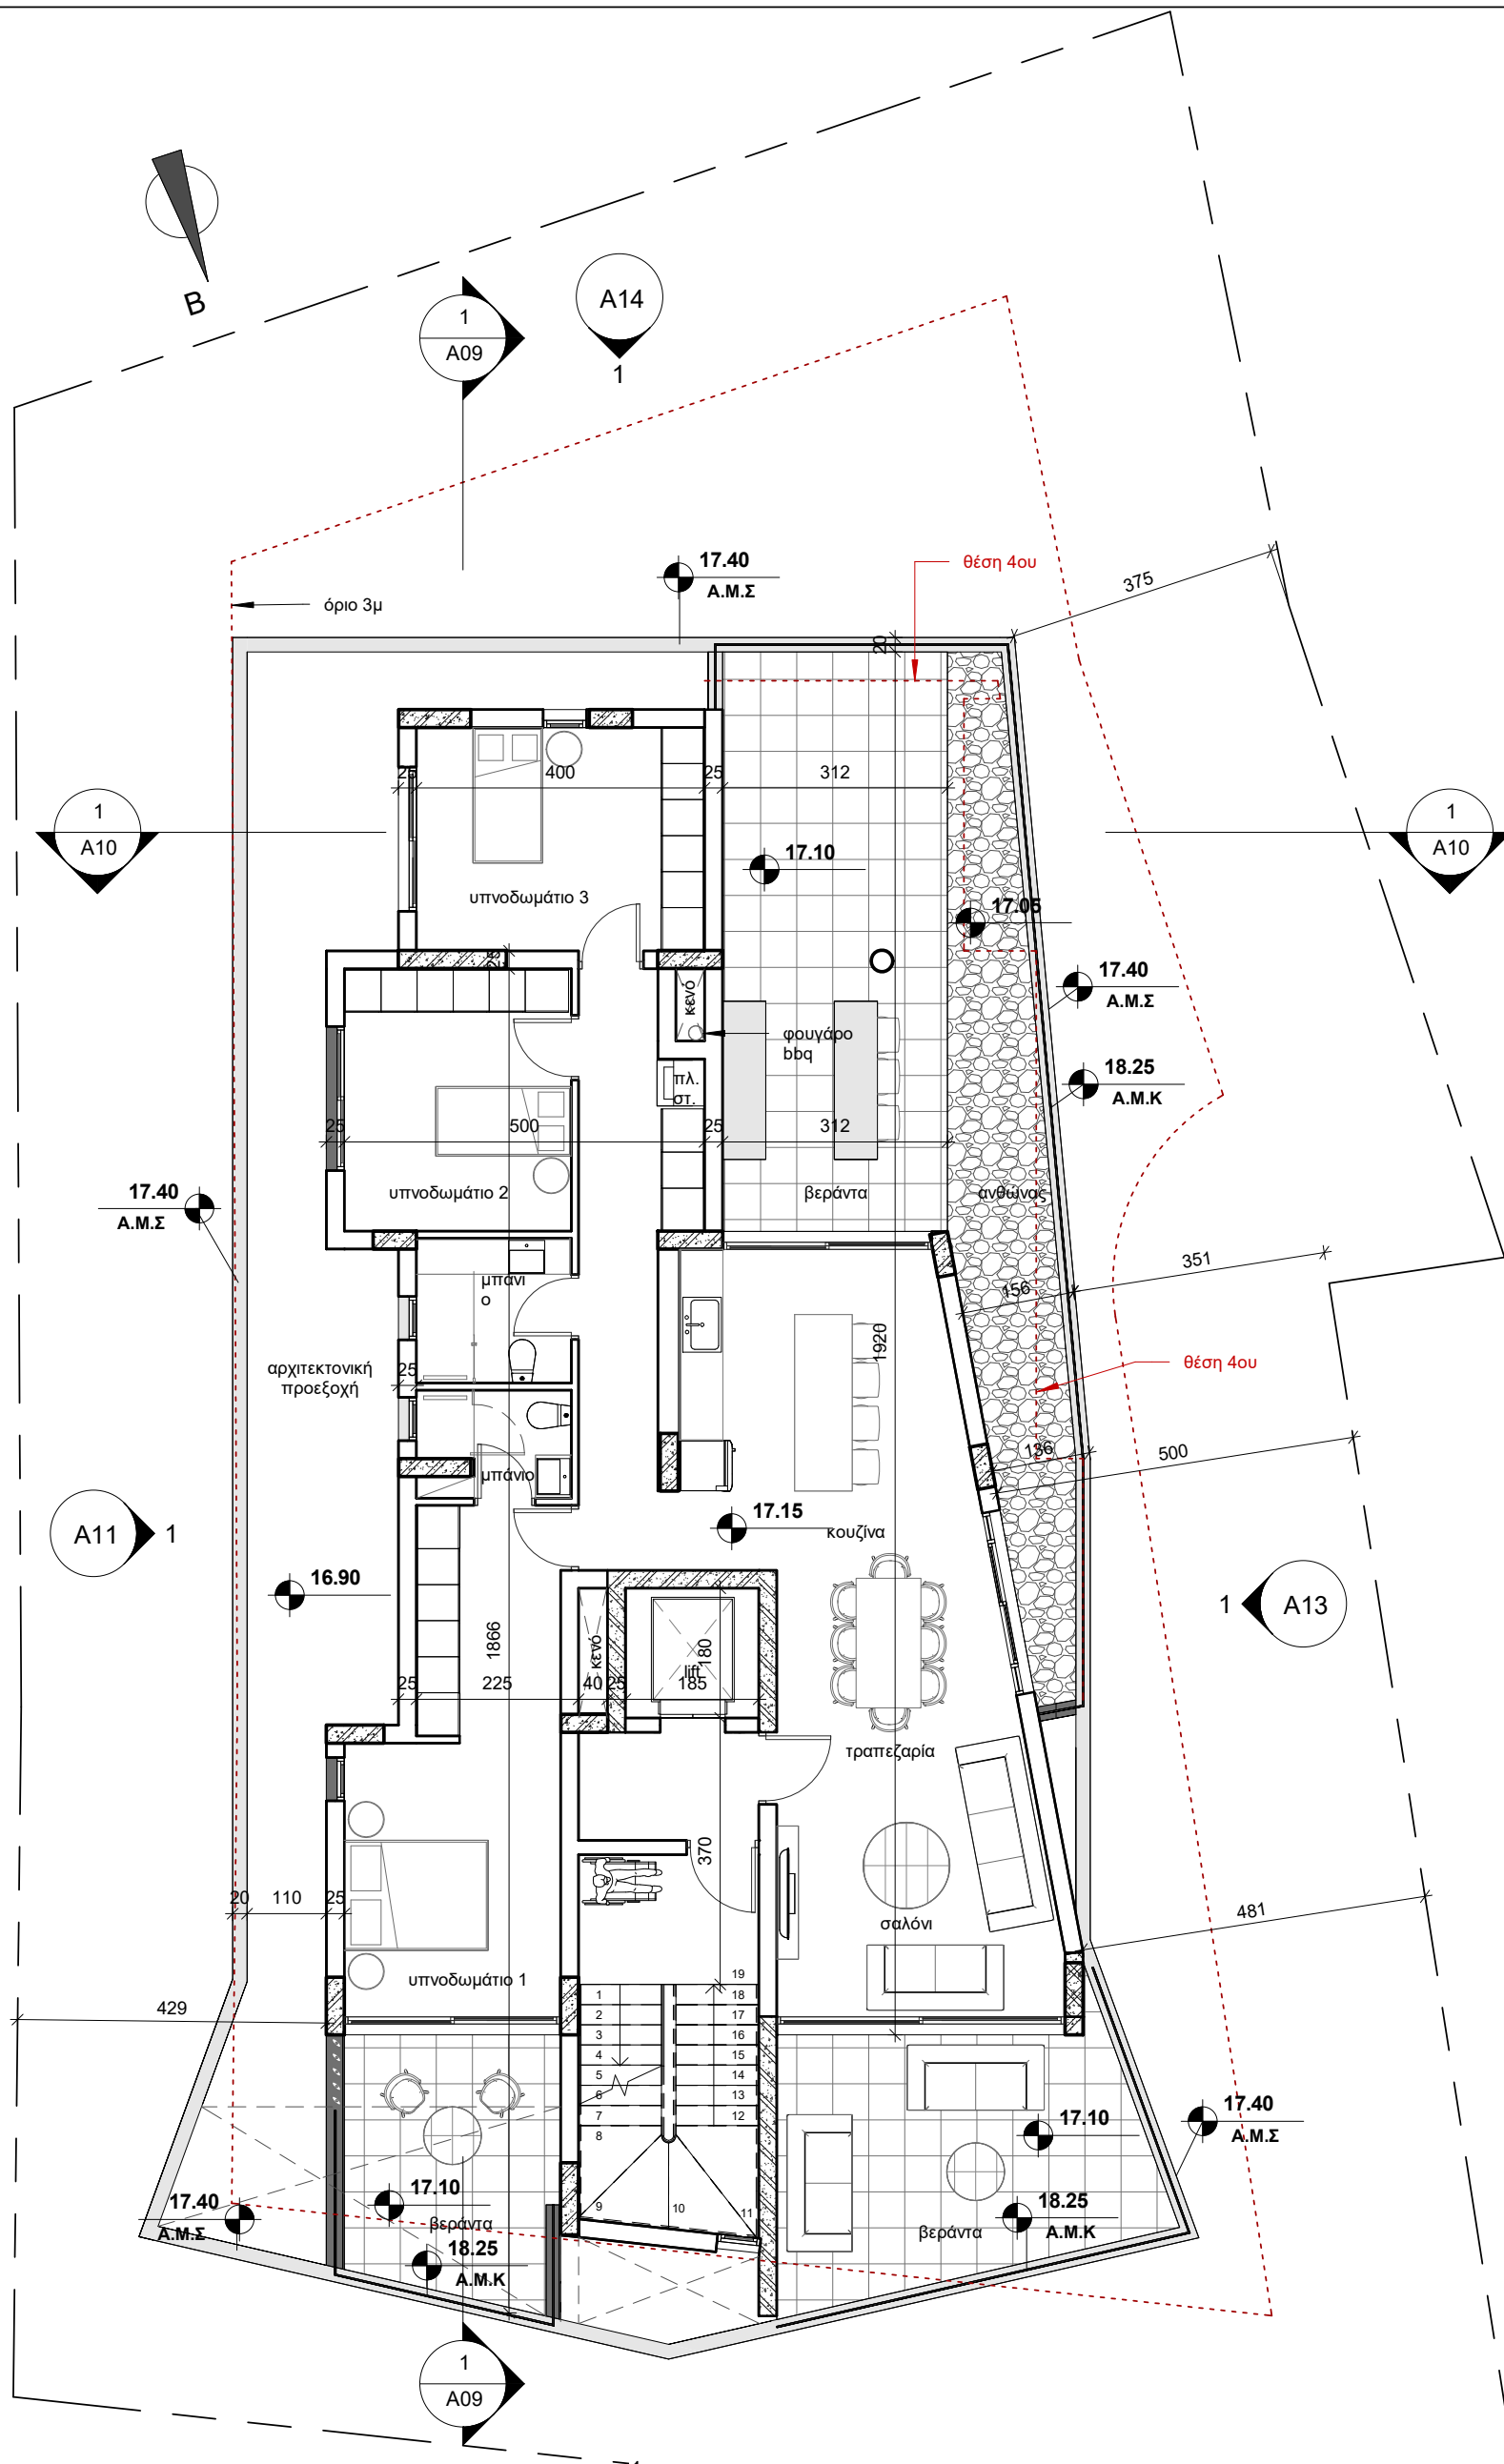

Πολυκατοικία στα Λατσία

ΤΙΤΛΟΣ ΣΧΕΔΙΟΥ / DRAWING TITLE

Κάτοψη 4ου Ορόφου

Σχεδίαση / Drawn by I.Θ'	Έλεγχος / Checked by Φ STUDIO
Ημ/νια / Date	ΝΟΕΜΒΡΙΟΣ 2021
Αρ. Εργου / Pr. No.	Κλίμακα / Scale
101-21	1 : 100
ΑΡ. ΣΧΕΔΙΟΥ / DR. NUMBER	
A05	