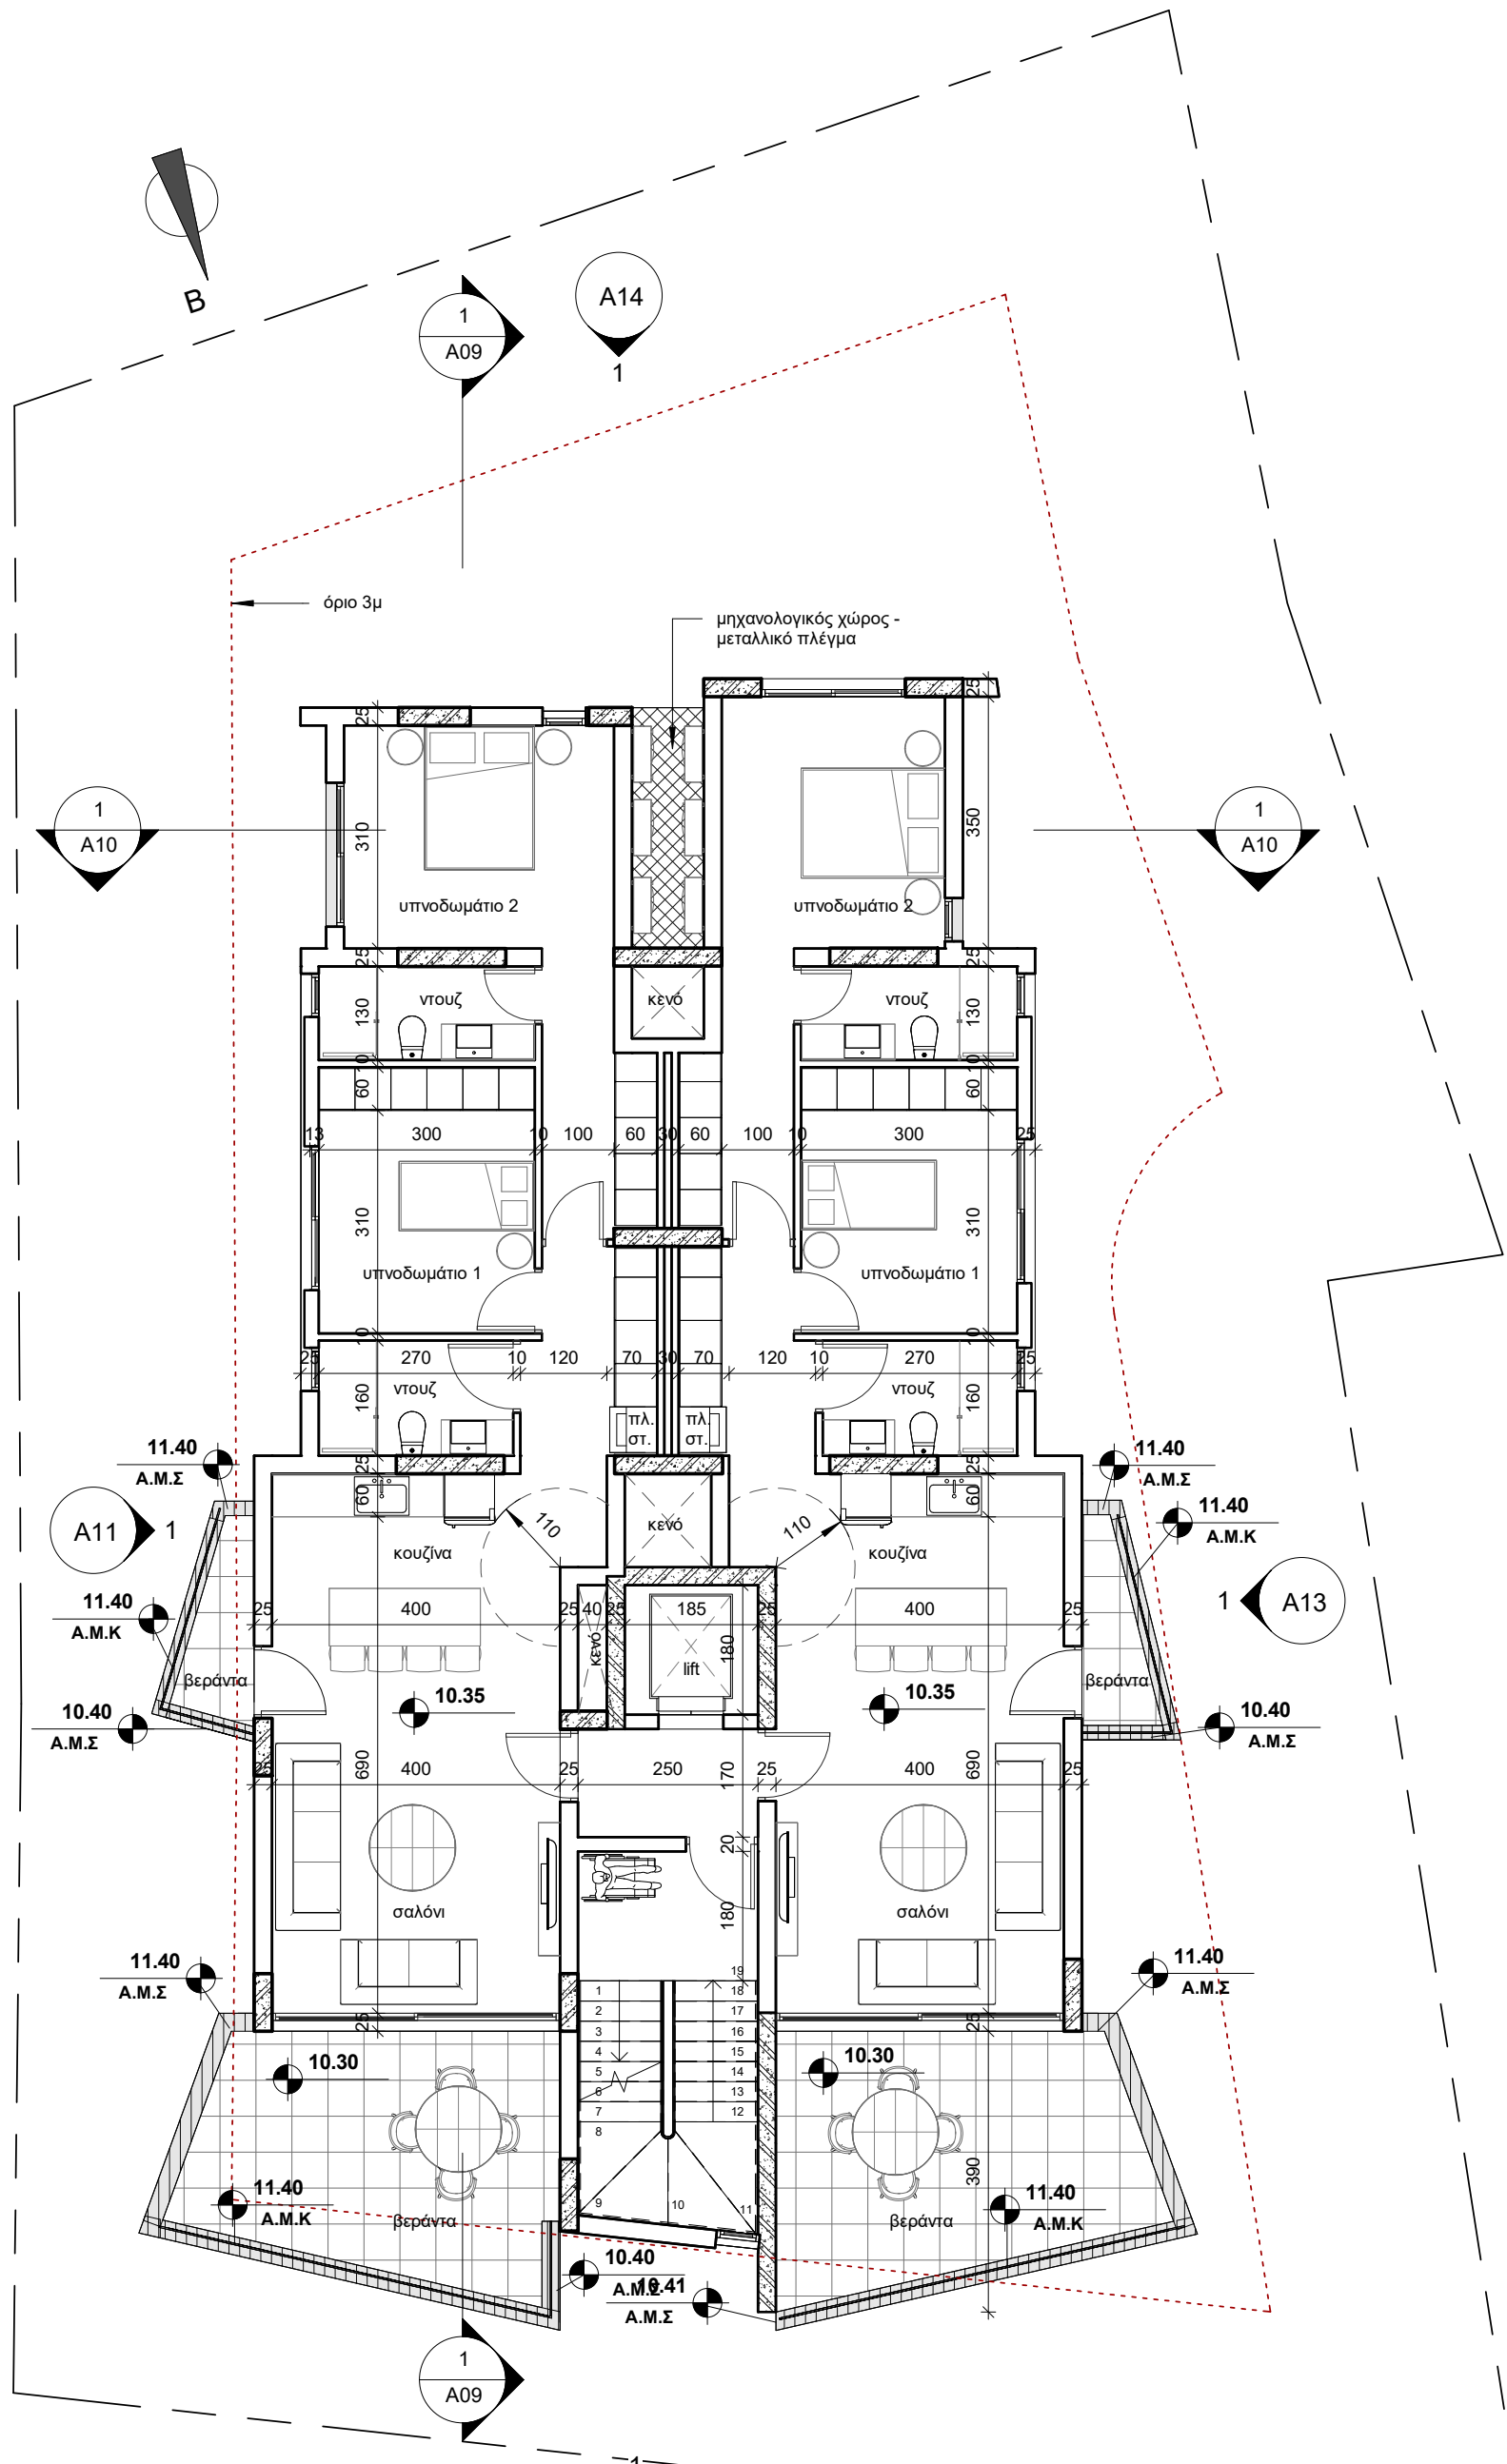

ΥΠΟΓΡΑΦΗ / SIGNATURE

ΥΠΟΜΝΗΜΑ / LEGEND

ΤΙΤΛΟΣ ΕΡΓΟΥ / PROJECT TITLE

Πολυκατοικία στα Λατσία

ΤΙΤΛΟΣ ΣΧΕΔΙΟΥ / DRAWING TITLE

Κάτοψη 2ου Ορόφου

Σχεδίαση / Drawn by I.Θ	Έλεγχος / Checked by Φ STUDIO
Ημ/νια / Date NOΕΜΒΡΙΟΣ 2021	Κλίμακα / Scale 1 : 100
Αρ. Εργου / Pr. No. 101-21	ΑΡ. ΣΧΕΔΙΟΥ / DR. NUMBER A03